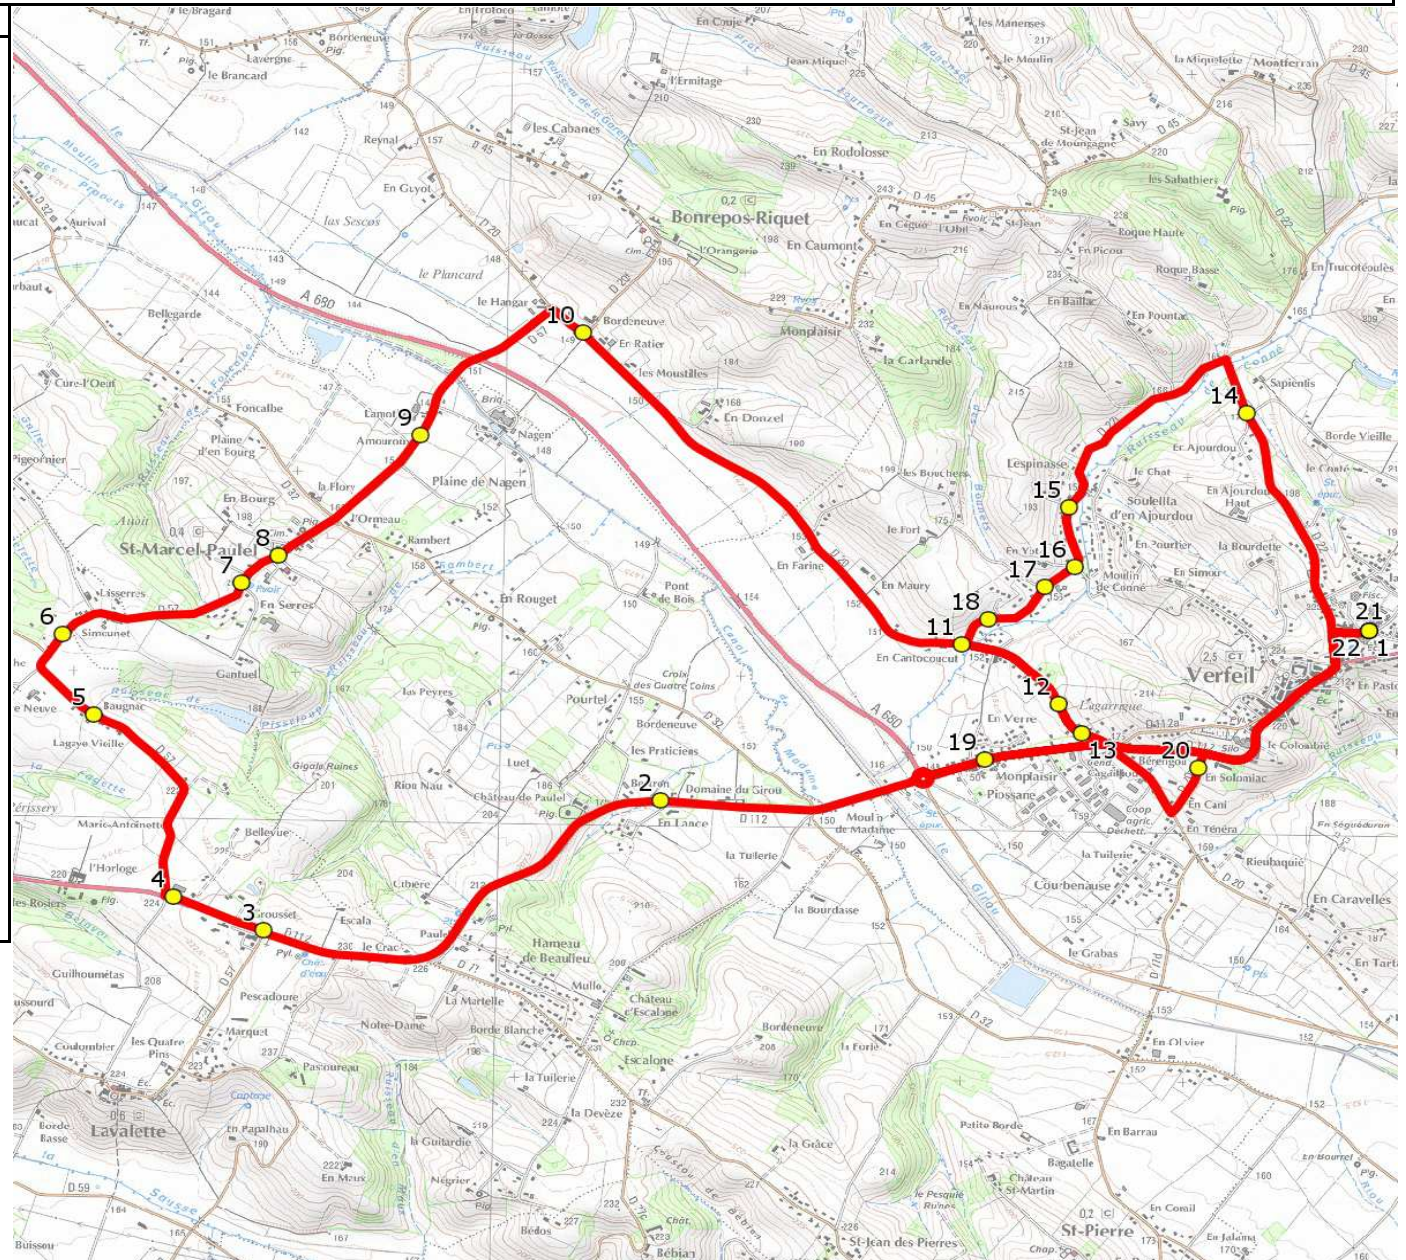

Mise à jour : 15/08/2020

Ligne : VERFEIL-COLLEGE&ECOLES VERFEIL

Ligne N° : S4207

Marché (année de notification-durée) : 2019-6

Transporteur : TRANSPORTS EN LAURAGAIS

Km en charge : 24 Km

Nombre de places assises : 55 pl

Sous-traitant : TESTE

Année : 2017

ITINERAIRE INDICATIF (ALLER)	LMMJV--
VERFEIL	
1. Ecole Elémentaire	07:30 (1)
SAINT-MARCEL-PAULEL	
2. Aribus En Lance	07:35
LAVALETTE	
3. RD57/RD112/ABCGn644/Lamothe	07:38
4. Poteaux Grousset	07:40
5. RD57/N°19/Baugnac	07:41
6. RD57/Lot.Lasserres	07:42
SAINT-MARCEL-PAULEL	
7. RD57/Gantuel	07:44
8. RD57/Mairie	07:45
9. RD57/Amouroux	07:47
BONREPOS-RIQUET	
10. RD20/RD20F	07:50
VERFEIL	
11. RD20/RD20/Laury	07:55
12. RD20/Lagarrigue	07:57
13. RD20/Avant X RD112	07:58
14. RD22/En Ajourdou Bas	08:00
15. ABCGn0672 Lespinasse	08:02
16. RD22i/En Yot	08:04
17. RD22i/Les Bouchers	08:05
18. RD22i/Le Fort	08:06
19. ABCGn0033 Monplaisir	08:13
20. RD20e/En Solomiac	08:16
21. Collège Jean Gay	08:20
22. Ecole Elémentaire	08:20 (1)

Renvoi/Nota :

1 : Accompagnatrice