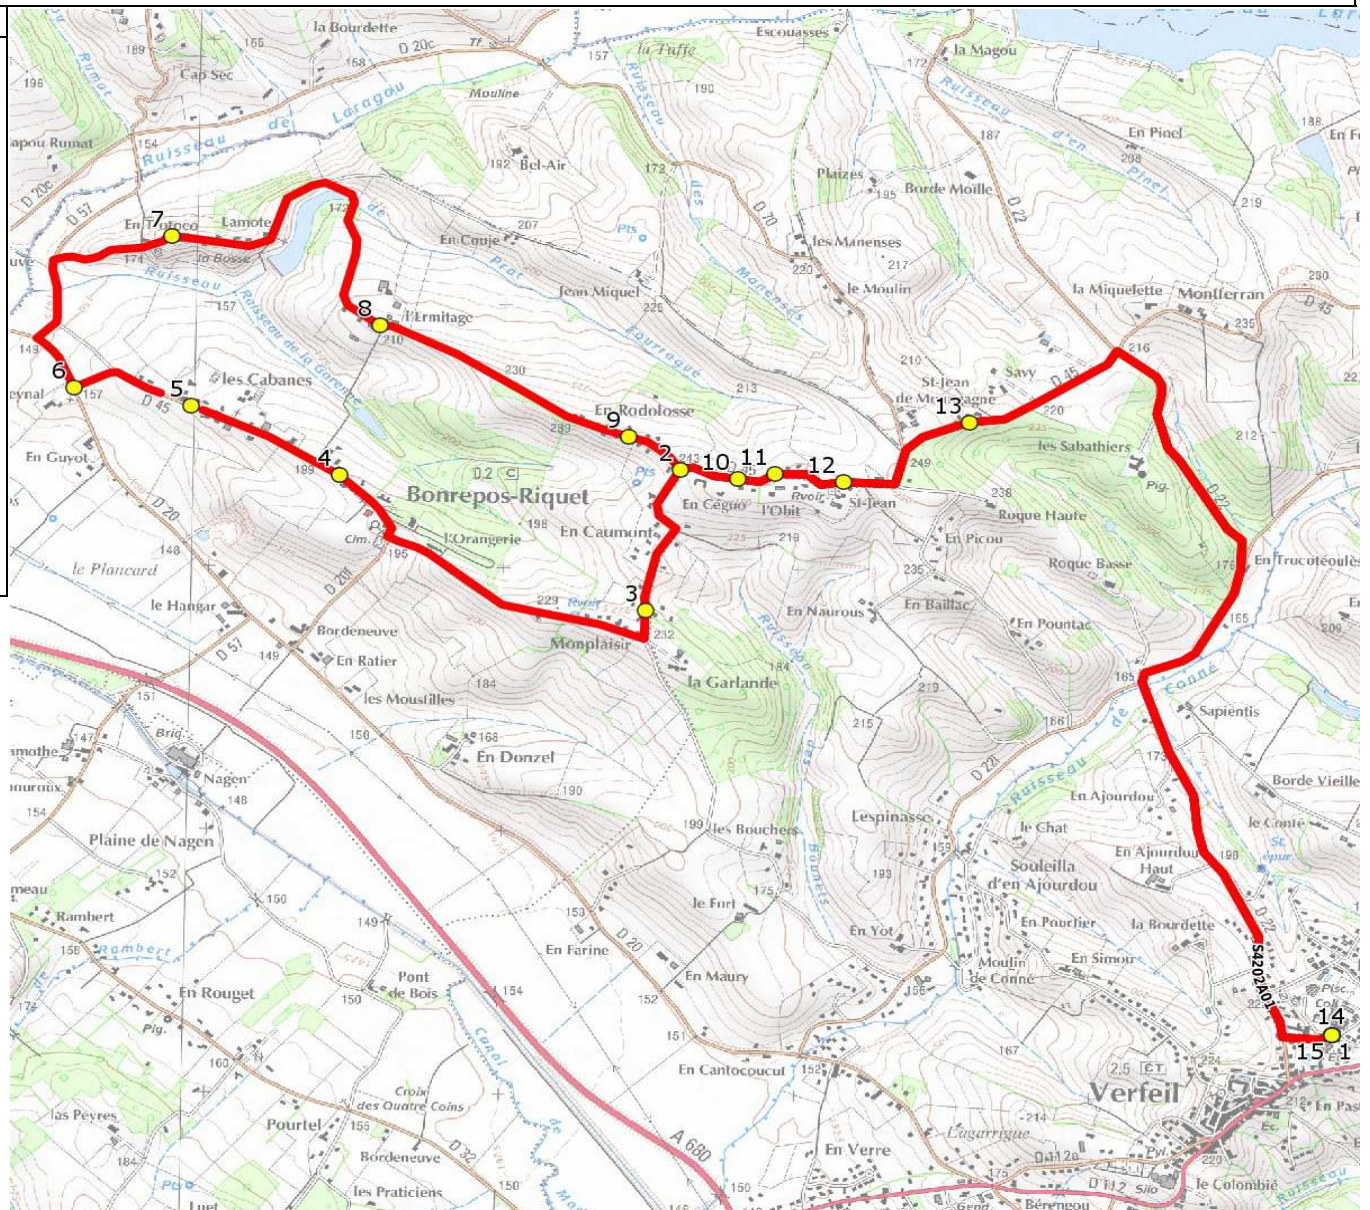

Mise à jour : 01/08/2015

Ligne : BONREPOS RIQUET-COLLEGE DE VERFEIL

Ligne N° : S4202

Marché (année de notification-durée) : 2015-6

Transporteur : ALCIS TRANSPORTS

Km en charge : 16 Km

Nombre de places assises : 31 pl

Sous-traitant :

Année : 2015

ITINERAIRE INDICATIF (ALLER)	LMMJV--
VERFEIL	
1. Ecole Elémentaire	07:40 (1)
BONREPOS-RIQUET	
2. RD45/En Caumont/AB	07:46
3. RD45/Garlande/En Caumont	07:48
4. RD45/Au Village	07:51
5. RD45/Cabanes	07:52
6. RD45/RD20/Reynal	07:54
7. RD45/En Trotoco	07:56
8. Ermitage	07:59
9. En Rodolosse/Parking	08:01
10. RD45/En Cègue	08:02
11. RD45/L'Obit	08:03
12. RD45/St Jean	08:04
VERFEIL	
13. RD45/St Jean de Meugagne	08:06
14. Collège Jean Gay	08:20
15. Ecole Elémentaire	08:20 (1)

Renvoi/Nota :

1 : Accompagnatrice

Mise à jour : 01/08/2015

Ligne : BONREPOS RIQUET-COLLEGE DE VERFEIL

Ligne N° : S4202

Marché (année de notification-durée) : 2015-6

Transporteur : ALCIS TRANSPORTS

Km en charge : 16 Km

Nombre de places assises : 31 pl

Sous-traitant :

Année : 2015

ITINERAIRE INDICATIF (RETOUR)	LM-JV--	Merc
VERFEIL		
1. Ecole Elémentaire	17:10	11:40
2. Collège Jean Gay	17:10	11:40
3. RD45/St Jean de Meugagne	17:17	11:47
BONREPOS-RIQUET		
4. RD45/St Jean	17:19	11:49
5. RD45/L'Obit	17:20	11:50
6. RD45/En Cègue	17:21	11:51
7. RD45/En Caumont/AB	17:23	11:53
8. RD45/Garlande/En Caumont	17:25	11:55
9. RD45/Au Village	17:28	11:58
10. RD45/Cabanès	17:29	11:59
11. RD45/RD20/Reynal	17:31	12:01
12. RD45/En Trotoco	17:33	12:03
13. Ermitage	17:36	12:06
14. En Rodolosse/Parking	17:38	12:08
VERFEIL		
15. Ecole Elémentaire	17:50	12:20