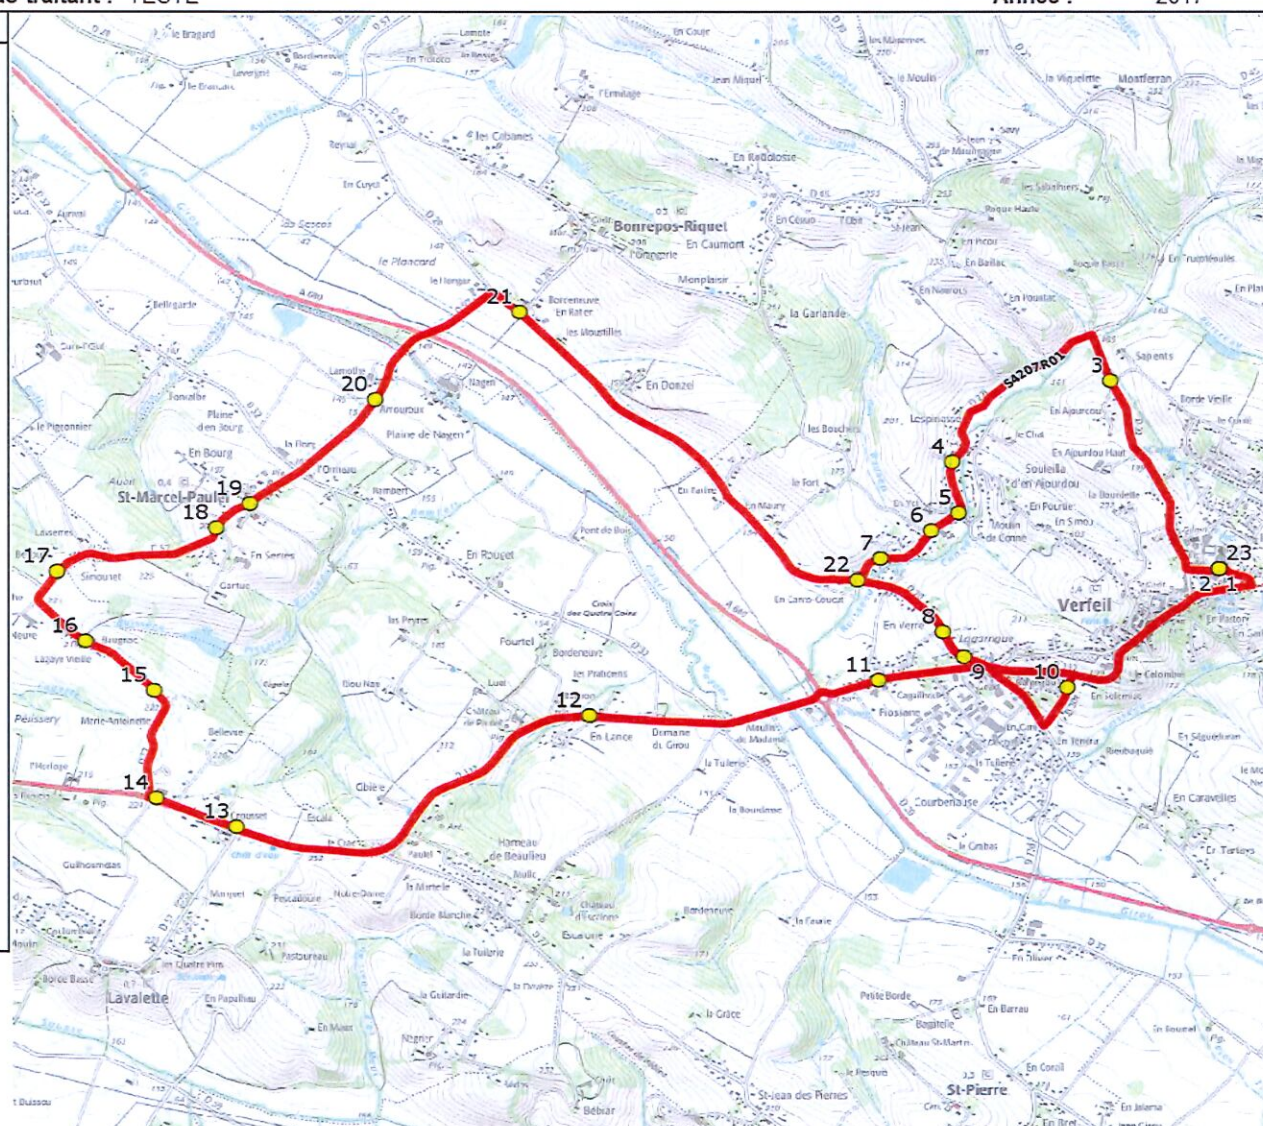

Sous-traitant : TESTE

Année : 2017

ITINERAIRE INDICATIF (ALLER)	LMMJV--
VERFEIL	
1. Ecole Elémentaire	07:30 (1)
SAINT-MARCEL-PAULEL	
2. Atribus En Lance	07:35
LAVALETTE	
3. RD57/RD112/ABCn644/Lamothe	07:38
4. Poteaux Grousset	07:39
5. RD57	07:40
6. RD57/N°19/Baugnac	07:41
7. RD57/Lot.Lasseres	07:42
SAINT-MARCEL-PAULEL	
8. RD57/Gantuel	07:44
9. RD57/Mairie	07:45
10. RD57/Amouroux	07:47
BONREPOS-RIQUET	
11. RD20/RD20F	07:50
VERFEIL	
12. RD20/RD20L/Maury	07:55
13. RD20/Lagarrigue	07:57
14. RD20/Avant X RD112	07:58
15. RD22/En Ajourdou Bas	08:00
16. ABCn0672 Lespinasse	08:02
17. RD22i/En Yot	08:04
18. RD22i/Les Bouchers	08:05
19. RD22i/Le Fort	08:06
20. ABCn0033 Monplaisir	08:13
21. RD20e/En Solomiac	08:16
22. Collège Jean Gay	08:20
23. Ecole Elémentaire	08:20 (1)

Renvoi/Nota :
1 : Accompagnatrice

Mise à jour : 31/08/2021

Ligne : VERFEIL-COLLEGE&ECOLES VERFEIL

Ligne N° : S4207

Marché (année de notification-durée) : 2019-6

Transporteur : TRANSPORTS EN LAURAGAIS

Km en charge : 20 Km

Nombre de places assises : 55 pl

Sous-traitant : TESTE

Année : 2017

ITINERAIRE INDICATIF (RETOUR)	LM-JV--	Merc
VERFEIL		
1. Ecole Elémentaire	17:10	11:50
2. Collège Jean Gay	17:10	11:50
3. RD22/En Aujourd Bas	17:13	11:53
4. ABCGn0672 Lespinasse	17:15	11:55
5. RD22i/En Yot	17:16	11:56
6. RD22i/Les Bouchers	17:17	11:57
7. RD22i/Le Fort	17:18	11:58
8. RD20/Lagarrigue	17:20	12:00
9. RD20/Avant X RD112	17:21	12:01
10. RD20e/En Solomiac	17:22	12:02
11. ABCGn0033 Monplaisir	17:23	12:03
SAINT-MARCEL-PAULEL		
12. Aribus En Lance	17:25	12:05
LAVALETTE		
13. RD57/RD112/ABCGn644/Lamothe	17:27	12:07
14. Poteaux Grousset	17:28	12:08
15. RD57	17:29	12:09
16. RD57/N°19/Bagnac	17:30	12:10
17. RD57/Lot.Lasseres	17:31	12:11
SAINT-MARCEL-PAULEL		
18. RD57/Gantuel	17:33	12:13
19. RD57/Mairie	17:34	12:14
20. RD57/Amouroux	17:36	12:16
BONREPOS-RIQUET		
21. RD20/RD20F	17:39	12:19
VERFEIL		
22. RD20/RD20L/Maury	17:43	12:23
23. Ecole Elémentaire	17:48	12:28