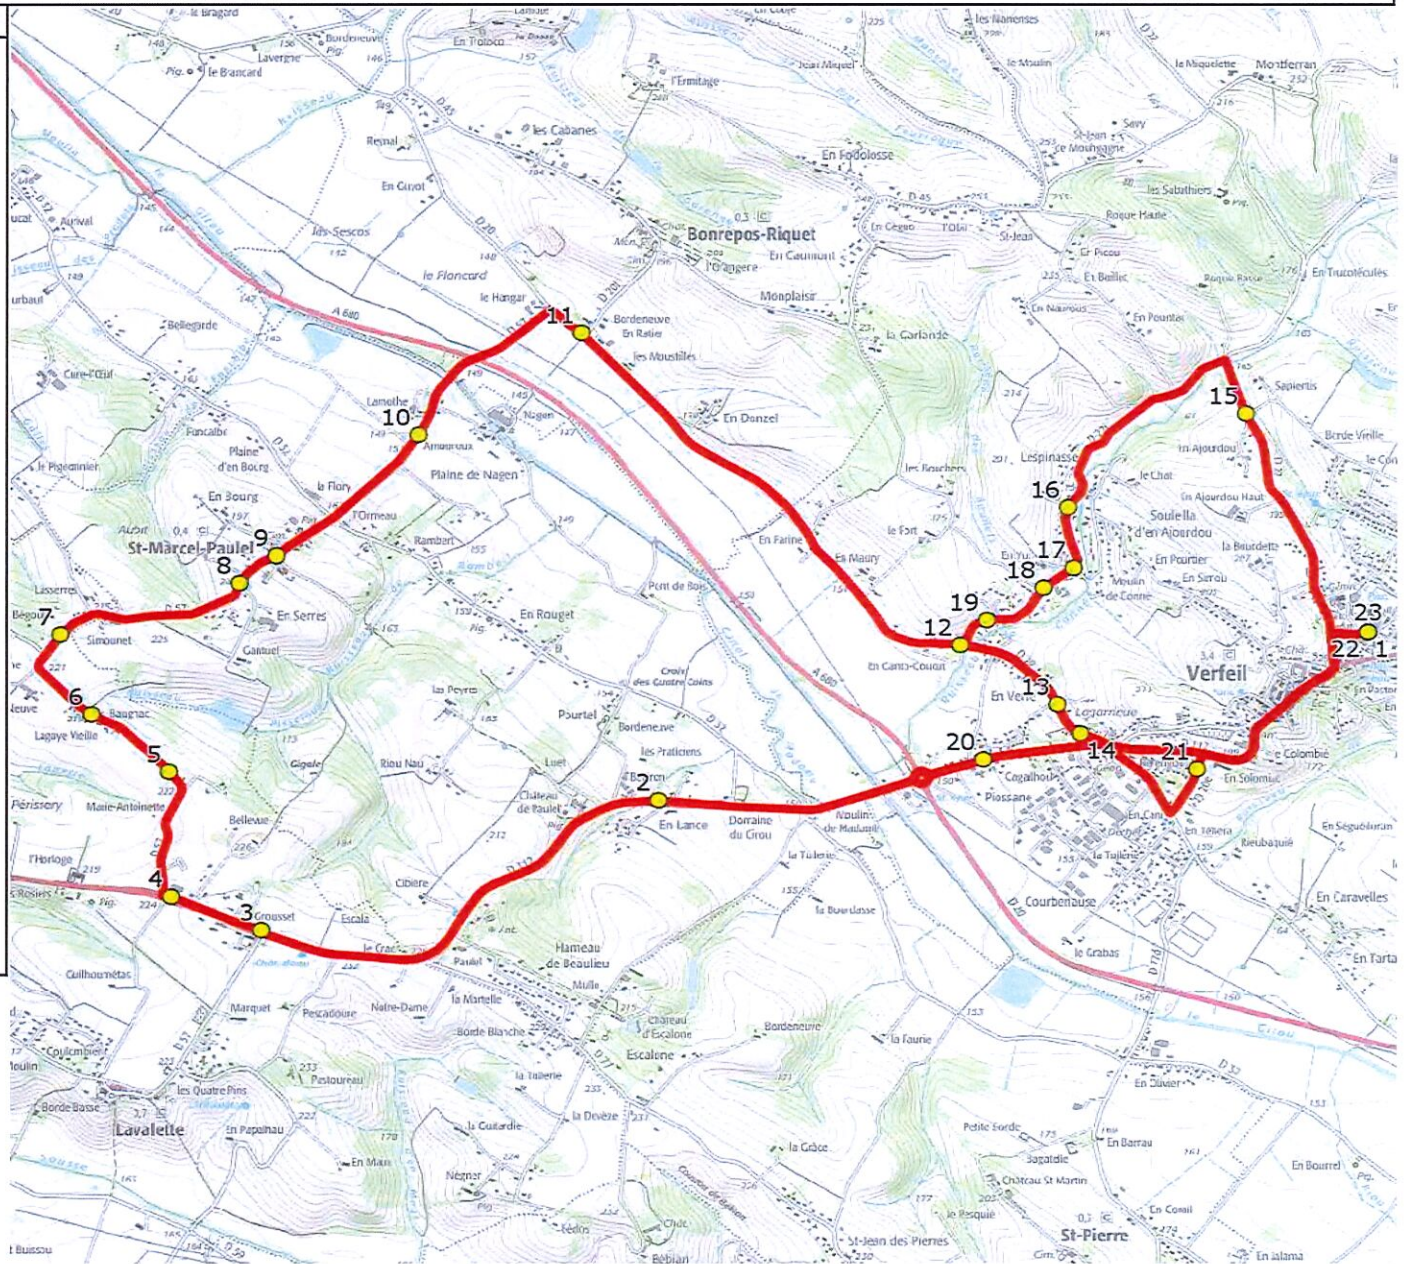

Mise à jour : 31/08/2021

Ligne : VERFEIL-COLLEGE&ECOLES VERFEIL

Ligne N° : S4207

Marché (année de notification-durée) : 2019-6

Transporteur : TRANSPORTS EN LAURAGAIS

Km en charge : 24 Km

Nombre de places assises : 55 pl

Sous-traitant : TESTE

Année : 2017

ITINERAIRE INDICATIF (ALLER)	LMMJV--
VERFEIL	
1. Ecole Elémentaire	07:30 (1)
SAINT-MARCEL-PAULEL	
2. Atribus En Lance	07:35
LAVALETTE	
3. RD57/RD112/ABCn644/Lamothe	07:38
4. Poteaux Grousset	07:39
5. RD57	07:40
6. RD57/N°19/Baugnac	07:41
7. RD57/Lot.Lasseres	07:42
SAINT-MARCEL-PAULEL	
8. RD57/Gantuel	07:44
9. RD57/Mairie	07:45
10. RD57/Amouroux	07:47
BONREPOS-RIQUET	
11. RD20/RD20F	07:50
VERFEIL	
12. RD20/RD20L/Maury	07:55
13. RD20/Lagarrigue	07:57
14. RD20/Avant X RD112	07:58
15. RD22/En Ajourdou Bas	08:00
16. ABCn0672 Lespinasse	08:02
17. RD22i/En Yot	08:04
18. RD22i/Les Bouchers	08:05
19. RD22i/Le Fort	08:06
20. ABCn0033 Monplaisir	08:13
21. RD20e/En Solomiac	08:16
22. Collège Jean Gay	08:20
23. Ecole Elémentaire	08:20 (1)

Nombre de places assises : 55 pl

Sous-traitant : TESTE

Année : 2017

ITINERAIRE INDICATIF (RETOUR)	LM-JV--	Merc
VERFEIL		
1. Ecole Elémentaire	17:10	11:50
2. Collège Jean Gay	17:10	11:50
3. RD22/En Aujourd Bas	17:13	11:53
4. ABCGn0672 Lespinasse	17:15	11:55
5. RD22i/En Yot	17:16	11:56
6. RD22i/Les Bouchers	17:17	11:57
7. RD22i/Le Fort	17:18	11:58
8. RD20/Lagarrigue	17:20	12:00
9. RD20/Avant X RD112	17:21	12:01
10. RD20e/En Solomiac	17:22	12:02
11. ABCGn0033 Monplaisir	17:23	12:03
SAINT-MARCEL-PAULEL		
12. Aribus En Lance	17:25	12:05
LAVALETTE		
13. RD57/RD112/ABCGn644/Lamothe	17:27	12:07
14. Poteaux Grousset	17:28	12:08
15. RD57	17:29	12:09
16. RD57/N°19/Bagnac	17:30	12:10
17. RD57/Lot.Lasseres	17:31	12:11
SAINT-MARCEL-PAULEL		
18. RD57/Gantuel	17:33	12:13
19. RD57/Mairie	17:34	12:14
20. RD57/Amouroux	17:36	12:16
BONREPOS-RIQUET		
21. RD20/RD20F	17:39	12:19
VERFEIL		
22. RD20/RD20L/Maury	17:43	12:23
23. Ecole Elémentaire	17:48	12:28