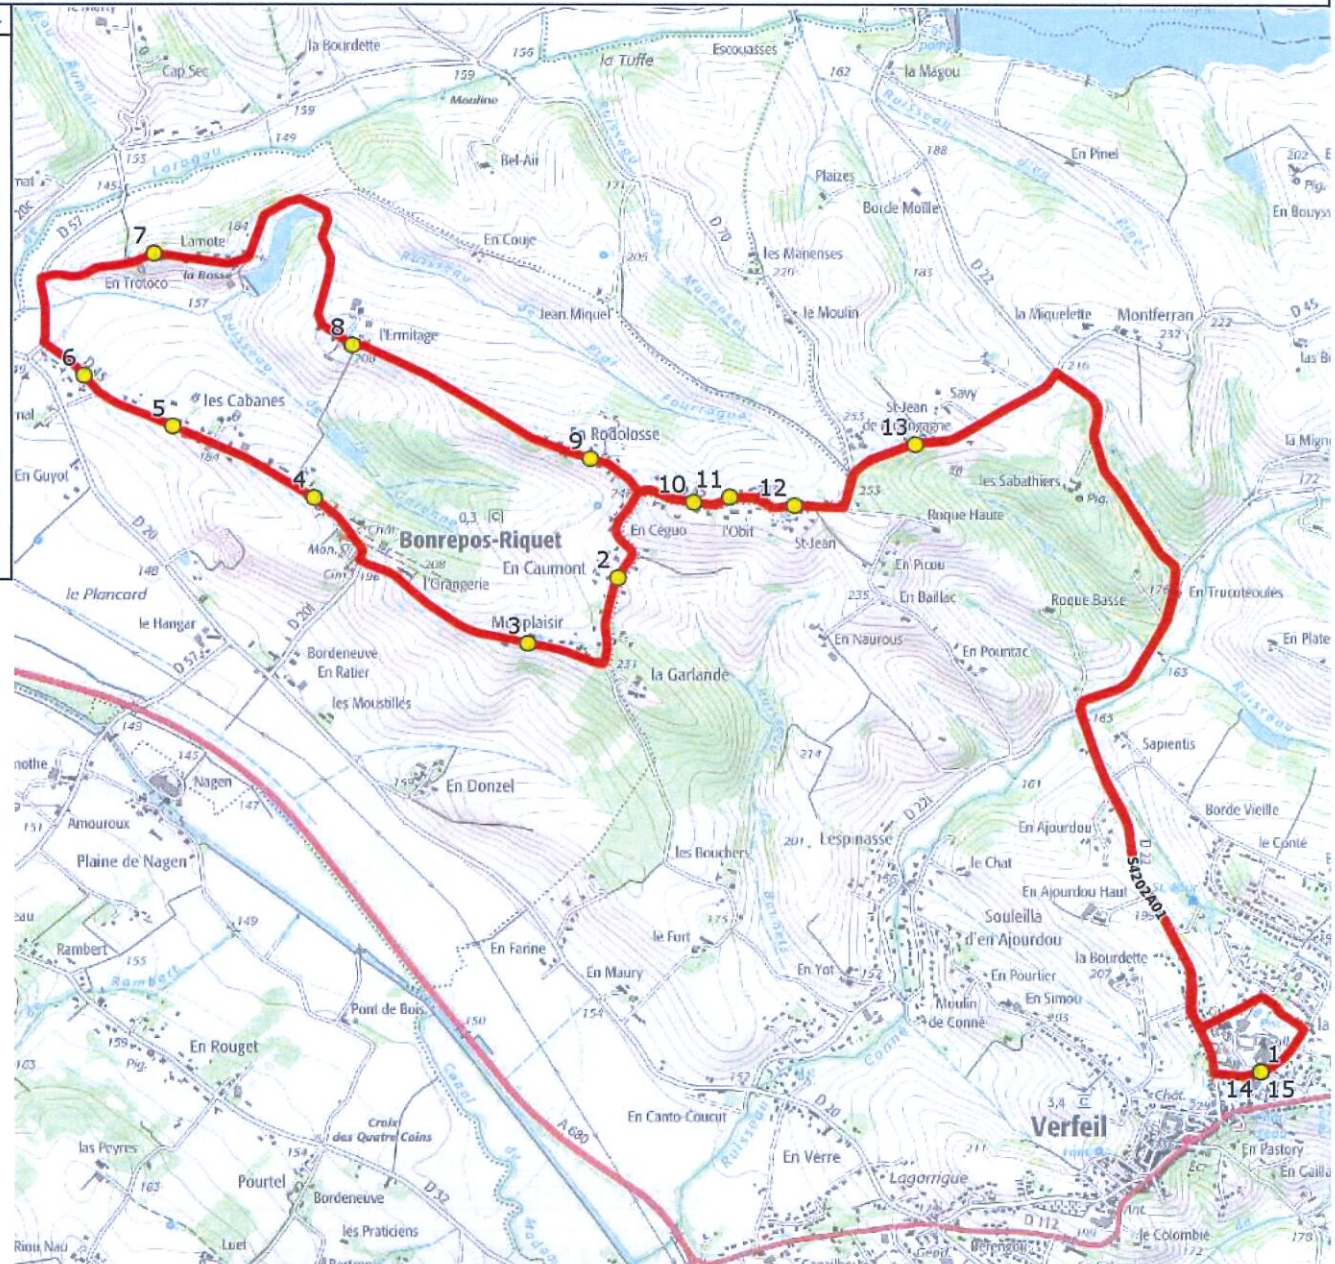

Mise à jour : 01/08/2021

Ligne : BONREPOS RIQUET-COLLEGE DE VERFEIL

Ligne N° : S4202

Marché (année de notification-durée) : 2021-7

Transporteur : VERDIE AUTOCARS

Km en charge : 16 Km

Nombre de places assises : 33 pl

Sous-traitant :

Année : 2014

ITINERAIRE INDICATIF (ALLER)	LMMJV--
VERFEIL	
1. Ecole Elémentaire	07:35 (1)
BONREPOS-RIQUET	
2. Rte du Ramel/N°141	07:46
3. Rte de l'Orangerie/N°79	07:49
4. RD45/Au Village	07:51
5. RD45/Cabanes	07:52
6. Rte Pierre Paul Riquet/N°115	07:54
7. RD45/En Trotoco	07:56
8. Ermitage	07:59
9. En Rodolosse/Parking	08:01
10. RD45/En Cègue	08:02
11. RD45/L'Obit/n°219	08:03
12. RD45/St Jean	08:04
VERFEIL	
13. RD45/St Jean de Meugagne	08:06
14. Collège Jean Gay	08:20
15. Ecole Elémentaire	08:20 (1)

Renvoi/Nota :

1 : Accompagnatrice

Mise à jour : 01/08/2021

Ligne : BONREPOS RIQUET-COLLEGE DE VERFEIL

Ligne N° : S4202

Marché (année de notification-durée) : 2021-7

Transporteur : VERDIE AUTOCARS

Km en charge : 16 Km

Nombre de places assises : 33 pl

Sous-traitant :

Année : 2014

ITINERAIRE INDICATIF (RETOUR)	LM-JV--	Merc
VERFEIL		
1. Ecole Elémentaire	17:10	11:40
2. Collège Jean Gay	17:10	11:40
3. RD45/St Jean de Meugagne	17:17	11:47
BONREPOS-RIQUET		
4. RD45/St Jean	17:19	11:49
5. RD45/L'Obit/n°219	17:20	11:50
6. RD45/En Cègue	17:21	11:51
7. Rte du Ramel/N°141	17:23	11:53
8. Rte de l'Orangerie/N°79	17:25	11:55
9. RD45/Au Village	17:28	11:58
10. RD45/Cabanes	17:29	11:59
11. Rte Pierre Paul Riquet/N°115	17:31	12:01
12. RD45/En Trotoco	17:33	12:03
13. Ermitage	17:36	12:06
14. En Rodolosse/Parking	17:38	12:08
VERFEIL		
15. Ecole Elémentaire	17:50	12:20